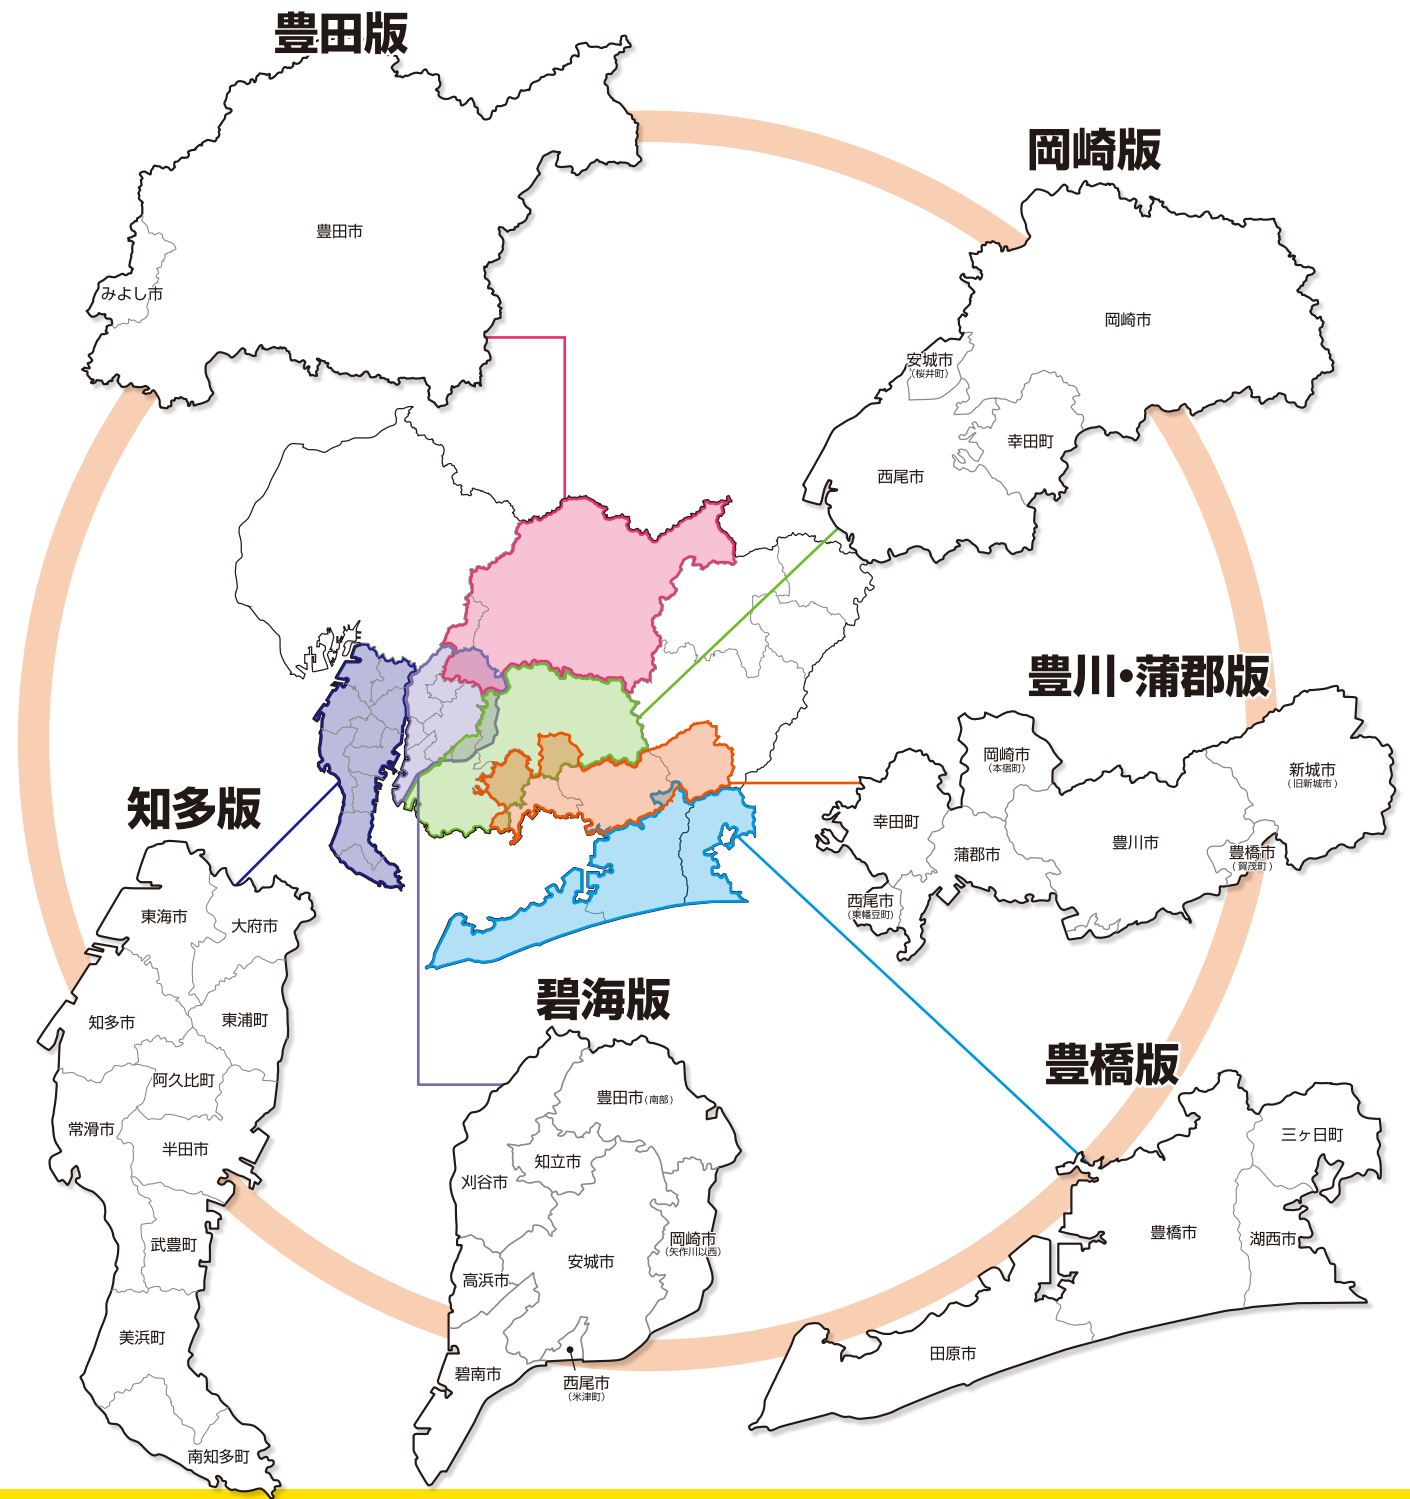

岐阜エリア/折込MAP

知多・三河エリア/折込MAP

エリア名	配布地区	発行部数	折込新聞
岐阜東濃版	可児市、御嵩町、多治見市、土岐市、瑞浪市、恵那市、中津川市、八百津町、七宗町、川辺町、富加町、坂祝町、美濃加茂市	8.5万部以上	中日新聞・岐阜新聞
岐阜版	岐阜市、山県市、美濃市、関市、岐南町、笠松町、羽島市(北部)、各務原市	14万部以上	中日新聞・岐阜新聞
岐阜西濃版	大垣市、羽島市、安八町、輪之内町、神戸町、池田町、大野町、揖斐川町、本巣市、北方町、瑞穂市、垂井町、関ヶ原町、養老町、海津市	9万部以上	中日新聞・岐阜新聞

※2020年4月現在

エリア名	配布地区	発行部数	折込新聞
知多版	東海市、大府市、知多市、常滑市、半田市、東浦町、阿久比町、武豊町、美浜町、南知多町	10万部以上	中日新聞・朝日新聞
豊田版	豊田市、みよし市	7万部以上	中日新聞・朝日新聞
碧海版	刈谷市、知立市、安城市、高浜市、碧南市、豊田市(南部)、岡崎市(矢作川以西)、西尾市(米津町)	9.5万部以上	中日新聞・朝日新聞
岡崎版	岡崎市、西尾市、幸田町、安城市(桜井町)	9万部以上	中日新聞・朝日新聞
豊川・蒲郡版	豊川市、蒲郡市、幸田町、西尾市(東幡豆町)、岡崎市(本宿町)、新城市(旧新城市)、豊橋市(賀茂町)	5.5万部以上	中日新聞・朝日新聞
豊橋版	豊橋市、田原市、湖西市、浜松市北区三ヶ日町	8万部以上	中日新聞・朝日新聞

※2020年4月現在

枠サイズ見本

※下記以外にも、大きい枠サイズをご用意しております。
 ※表示料金は税抜き価格です。