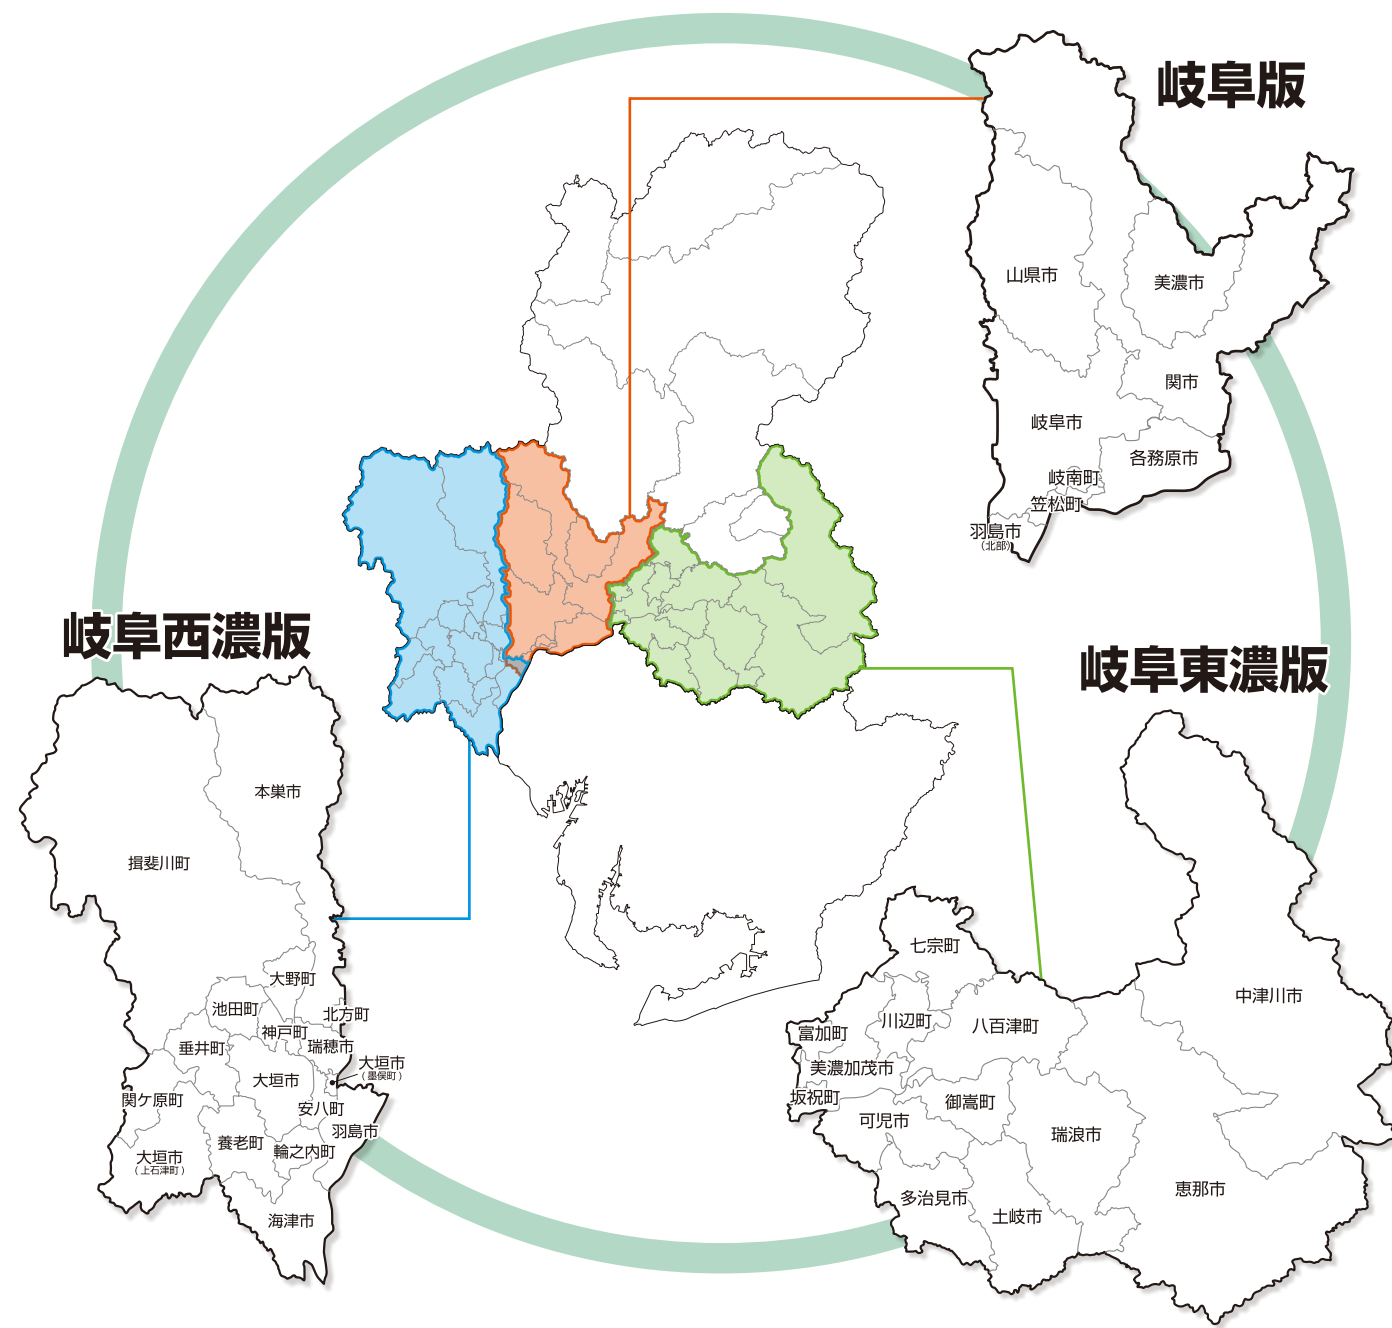

岐阜エリア/折込MAP

知多・三河エリア/折込MAP

エリア名	配布地区	発行部数	折込新聞
岐阜東濃版	可児市、御嵩町、多治見市、土岐市、瑞浪市、恵那市、中津川市、八百津町、七宗町、川辺町、富加町、坂祝町、美濃加茂市	8.5万部以上	中日新聞・岐阜新聞
岐阜版	岐阜市、山県市、美濃市、関市、岐南町、笠松町、羽島市(北部)、各務原市	14万部以上	中日新聞・岐阜新聞
岐阜西濃版	大垣市、羽島市、安八町、輪之内町、神戸町、池田町、大野町、揖斐川町、本巣市、北方町、瑞穂市、垂井町、関ヶ原町、養老町、海津市	9万部以上	中日新聞・岐阜新聞

※2020年4月現在

エリア名	配布地区	発行部数	折込新聞
知多版	東海市、大府市、知多市、常滑市、半田市、東浦町、阿久比町、武豊町、美浜町、南知多町	10万部以上	中日新聞・朝日新聞
豊田版	豊田市、みよし市	7万部以上	中日新聞・朝日新聞
碧海版	刈谷市、知立市、安城市、高浜市、碧南市、豊田市(南部)、岡崎市(矢作川以西)、西尾市(米津町)	9.5万部以上	中日新聞・朝日新聞
岡崎版	岡崎市、西尾市、幸田町、安城市(桜井町)	9万部以上	中日新聞・朝日新聞
豊川・蒲郡版	豊川市、蒲郡市、幸田町、西尾市(東幡豆町)、岡崎市(本宿町)、新城市(旧新城市)、豊橋市(賀茂町)	5.5万部以上	中日新聞・朝日新聞
豊橋版	豊橋市、田原市、湖西市、浜松市北区三ヶ日町	8万部以上	中日新聞・朝日新聞

※2020年4月現在

枠サイズ見本

※下記以外にも、大きい枠サイズをご用意しております。
 ※表示料金は税抜き価格です。